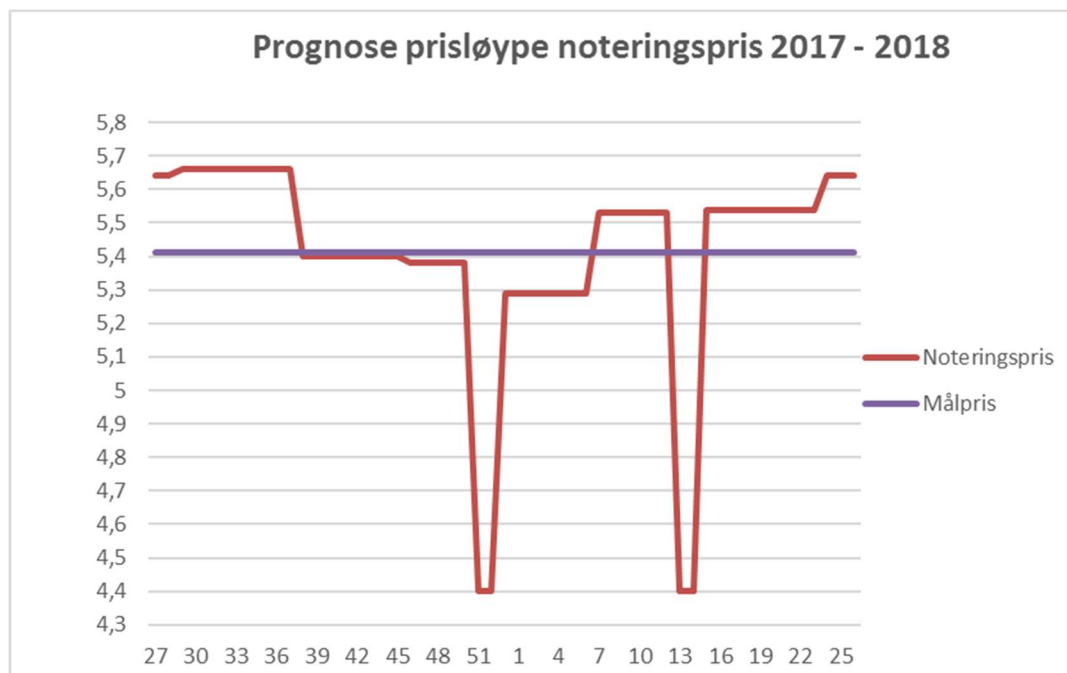

Uke i	Noteringspris	Uke i	Noteringspris
2017	kr/liter	2018	kr/liter
17-27	5,64	18-01	5,29
17-28	5,64	18-02	5,29
17-29	5,66	18-03	5,29
17-30	5,66	18-04	5,29
17-31	5,66	18-05	5,29
17-32	5,66	18-06	5,29
17-33	5,66	18-07	5,53
17-34	5,66	18-08	5,53
17-35	5,66	18-09	5,53
17-36	5,66	18-10	5,53
17-37	5,66	18-11	5,53
17-38	5,40	18-12	5,53
17-39	5,40	18-13	4,40
17-40	5,40	18-14	4,40
17-41	5,40	18-15	5,54
17-42	5,40	18-16	5,54
17-43	5,40	18-17	5,54
17-44	5,40	18-18	5,54
17-45	5,40	18-19	5,54
17-46	5,38	18-20	5,54
17-47	5,38	18-21	5,54
17-48	5,38	18-22	5,54
17-49	5,38	18-23	5,54
17-50	5,38	18-24	5,64
17-51	4,40	18-25	5,64
17-52	4,40	18-26	5,64